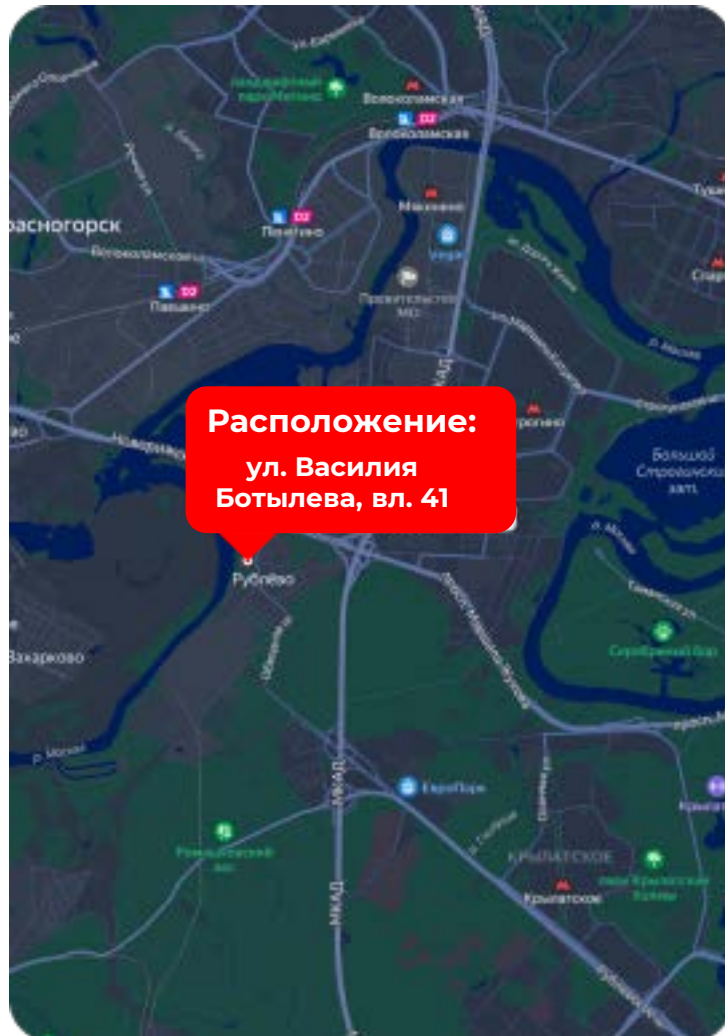

**ИНВЕСТИЦИОННОЕ
ПРЕДЛОЖЕНИЕ**

ФУТБОЛЬНЫЙ ЦЕНТР

ФУТБОЛЬНЫЙ МАНЕЖ В РУБЛЕВО

МОСКВА, 2024

ФУТБОЛЬНЫЙ МАНЕЖ В РУБЛЕВО

КРУГЛОГОДИЧНОЕ
ФУНКЦИОНИРОВАНИЕ

СОЦИАЛЬНАЯ
ЗНАЧИМОСТЬ

СЕКЦИИ ДЛЯ ДЕТЕЙ
И ВЗРОСЛЫХ